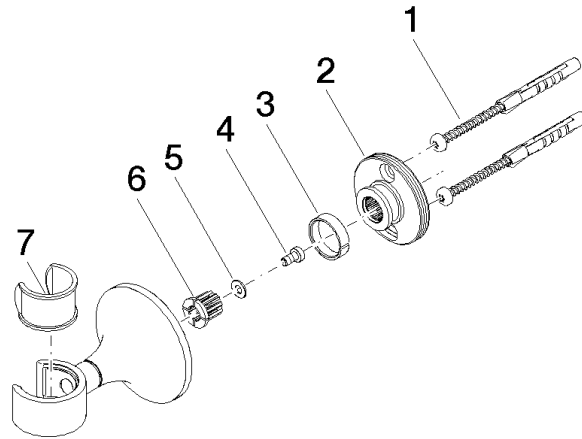

28 050 809

• rosetta Ø 60 mm

	Cromato	28 050 809-00
	Platinato spazzolato	28 050 809-06
	Platinato	28 050 809-08
	Dark Chrome	28 050 809-19
	Ottone spazzolato (Oro 23k)	28 050 809-28
	Bronzo spazzolato	28 050 809-42
	Champagne spazzolato (Oro 22k)	28 050 809-46
	Champagne (Oro 22k)	28 050 809-47
	Dark Platinum spazzolato	28 050 809-99

28 050 809

mm [inches]

28 050 809

Parts for other  
finishes can be found  
here: Platinato  
spazzolato

## Elenco delle parti di ricambio

N.	Codice articolo	Denominazione	Quantità necessaria	Tempo di produzione
1	05 30 31 025 00 90	set di fissaggio	1	2
2	90 17 20 759 00 90	rondella	1	2
3	09 14 15 022 90	anello	1	2
4	09 30 30 057 90	vite	1	2
5	09 30 11 024 90	rondella	1	2
6	09 12 12 213 90	bussola a scatto	1	2
7	90 18 40 035 00 90	bussola	1	2